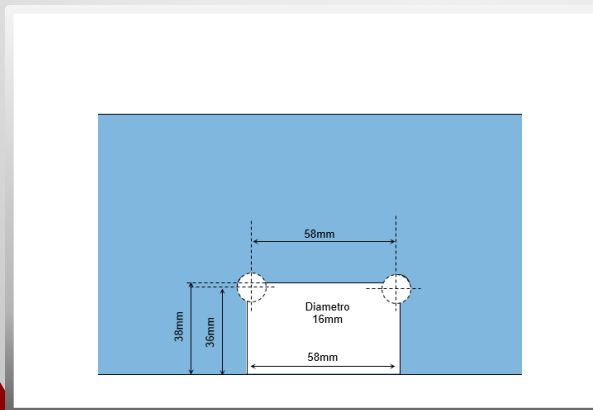

Saque en cristal