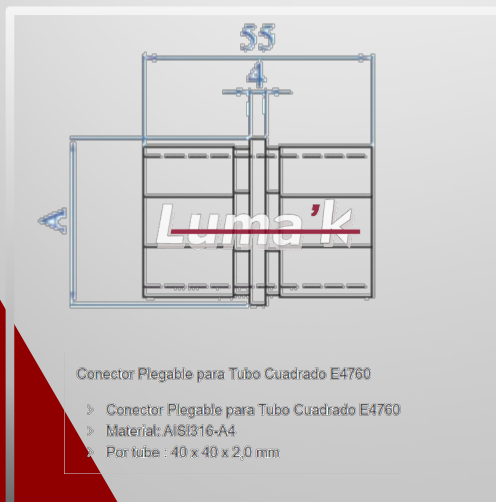

## Unión 180° para pasamanos cuadrado 40x40

- Fabricado en Acero Inoxidable de alta calidad grado 304.
- Acabado Acero Satinado.
- Para pasamanos cuadrado de acero inoxidable de 40 x 40mm.
- Ideal para barandales rectos o de escalera.
- Aplicación para interior o exterior en ambiente normal.
- En zona costera utilizar grado 316.

**Mod. AFE4760**

**Medidas**

**Aplicación**