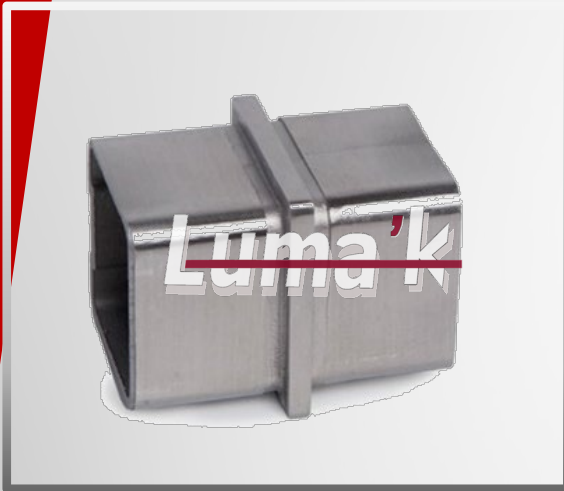

## Unión 180° para pasamanos cuadrado 40x40

- Fabricado en Acero Inoxidable de alta calidad grado 304.
- Acabado Acero Satinado.
- Para pasamanos cuadrado de acero inoxidable de 40 x 40mm.
- Ideal para barandales rectos o de escalera.
- Aplicación para interior o exterior en ambiente normal.
- En zona costera utilizar grado 316.

**Mod. AFE4760**

**Medidas**

**Aplicación**