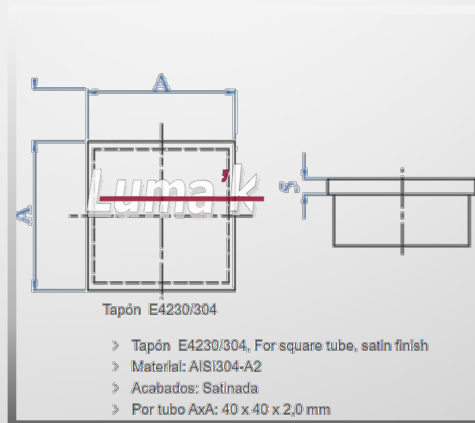

Tapa para Pasamanos Cuadrado de 40 x 40mm

Mod. AFE4230

- Fabricados en Acero Inoxidable de alta calidad grado 304.
- Acabado Acero Satinado.
- Para pasamanos cuadrado de 40 x 40mm.
- Ideal para barandales rectos.
- Aplicación para interior o exterior en ambiente normal.
- En zona costera utilizar grado 316.

Medidas

Aplicación