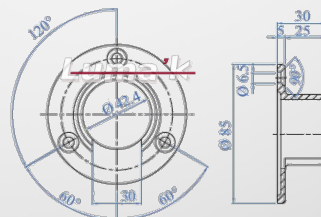

## Brida a muro para pasamanos de sobreponer 42.4mm de Ø

Mod. AFE1110100

- Fabricados en Acero Inoxidable de alta calidad grado 304.
- Acabado Acero Satinado.
- Para poste de acero inoxidable de 38mm de diámetro (1 1/2").
- Ideal para barandales rectos.
- Aplicación para interior o exterior en ambiente normal.
- En zona costera utilizar grado 316.

### Medidas

Profile System E1110100

- › Profile System E1110100
- › Material: AISI316-A4
- › Acabados: Satinada
- › Por tubo: Ø 42,4 x 1,5 mm