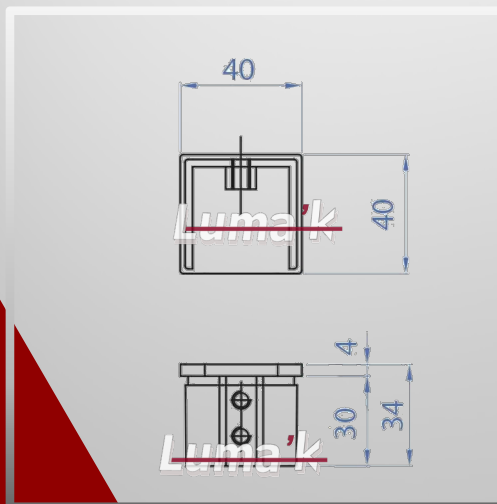

## Tapa plana para tubo pasamanos de sobreponer cuadrado 40 x 40mm

Mod. AFE1100150

- Fabricados en Acero Inoxidable de alta calidad grado 304.
- Acabado Acero Satinado.
- Tubo pasamanos de sobreponer cuadrado de 40 x 40mm.
- Ideal para barandales contemporáneos.
- Aplicación para interior o exterior en ambiente normal.
- En zona costera utilizar grado 316.

### Medidas