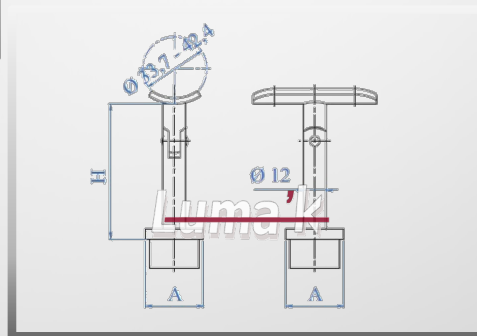

## Soporte pasamanos ajustable a poste Para tubo cuadrado de 40 x 40mm

Mod. AFE037200

- Fabricados en Acero Inoxidable de alta calidad grado 304.
- Acabado Acero Satinado.
- Para pasamanos cuadrado de acero inoxidable de 40 x40mm.
- Ideal para barandales rectos.
- Aplicación para interior o exterior en ambiente normal.
- En zona costera utilizar grado 316.

### Medidas