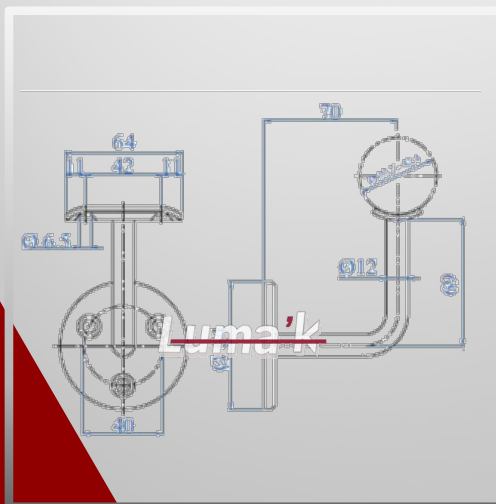

Soporte de pasamanos a muro para tubo 42.4mmØ

Mod. AFE0223

- Fabricados en Acero Inoxidable de alta calidad grado 304.
- Acabado Acero Satinado.
- Para poste de acero inoxidable de 42.4mm de diámetro.
- Ideal para barandales rectos o de escalera.
- Aplicación para interior o exterior en ambiente normal.
- En zona costera utilizar grado 316.

Medidas

Aplicación